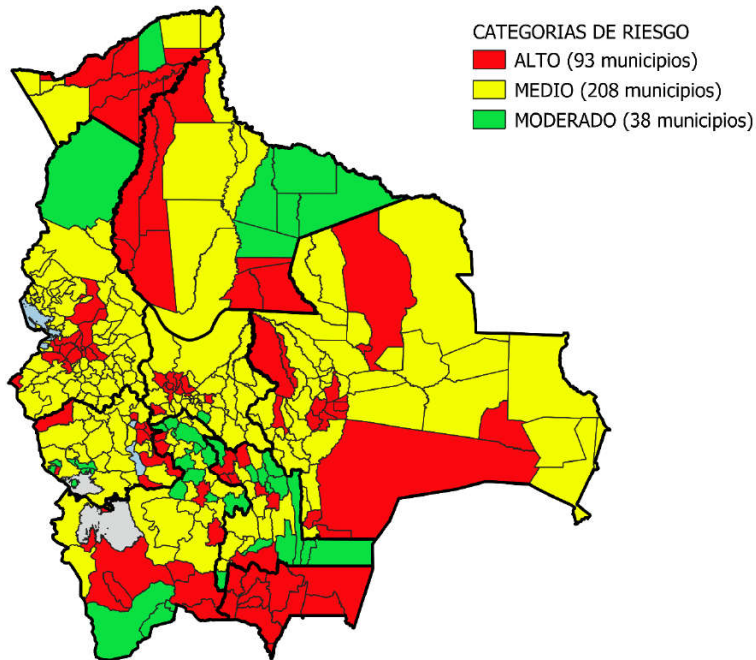

REPORTE 21

Departamento	Alto	Medio	Moderado	Total
Chuquisaca	7	10	12	29
La Paz	13	73	1	87
Cochabamba	12	34	1	47
Oruro	8	21	6	35
Potosí	10	18	12	40
Tarija	11	0	0	11
Santa Cruz	15	41	0	56
Beni	8	6	5	19
Pando	9	5	1	15
Total	93	208	38	339

REPORTE 22

Departamento	Alto	Medio	Moderado	Total
Chuquisaca	4	11	14	29
La Paz	10	76	1	87
Cochabamba	10	35	2	47
Oruro	5	24	6	35
Potosí	15	13	12	40
Tarija	11	0	0	11
Santa Cruz	17	39	0	56
Beni	8	5	6	19
Pando	6	8	1	15
Total	86	211	42	339

Según el Reporte N° 22, hay 86 municipios con Riesgo Alto, 211 municipios con Riesgo Medio y 42 municipios con Riesgo Moderado.

¿Cuántos municipios cambiaron de categoría de riesgo?

Cambio de categoría			Número de municipios
Alto	a	Medio	19
Alto	a	Moderado	1
Medio	a	Alto	12
Medio	a	Moderado	8
Moderado	a	Alto	1
Moderado	a	Medio	4
No cambiaron de categoría			294

En el Reporte N° 22, 45 municipios cambiaron de categoría de riesgo y 294 municipios no registraron cambio.

Mapa de municipios según categoría de riesgo (Reporte 21 vs. Reporte 22)

REPORTE 21

REPORTE 22

INSTITUCIONES FINANCIERAS DE DESARROLLO