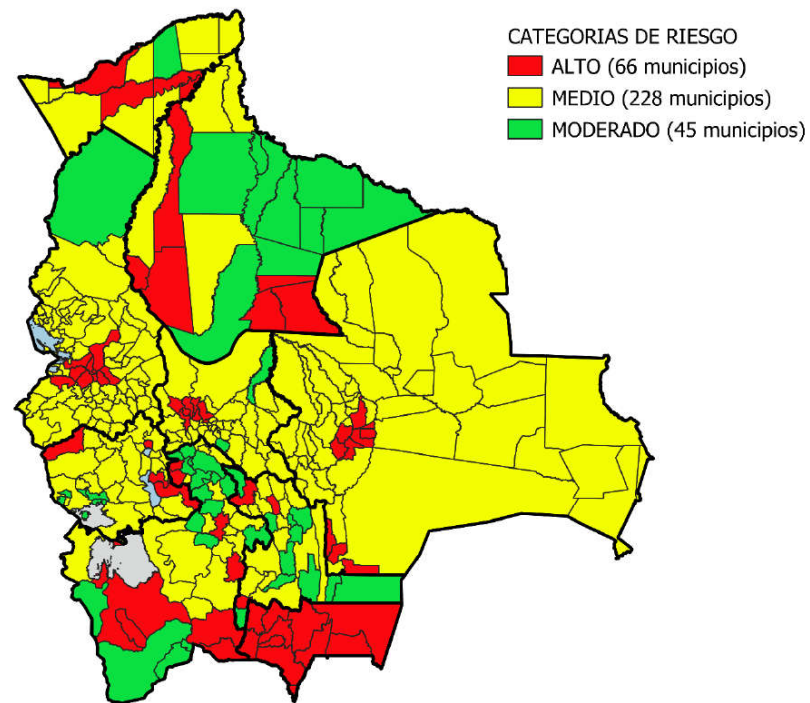

REPORTE 23

Departamento	Alto	Medio	Moderado	Total
Chuquisaca	3	15	11	29
La Paz	9	77	1	87
Cochabamba	10	35	2	47
Oruro	4	25	6	35
Potosí	9	16	15	40
Tarija	11	0	0	11
Santa Cruz	9	47	0	56
Beni	6	4	9	19
Pando	5	9	1	15
Total	66	228	45	339

Según el Reporte N° 23, hay 66 municipios con Riesgo Alto, 228 municipios con Riesgo Medio y 45 municipios con Riesgo Moderado.

¿Cuántos municipios cambiaron de categoría de riesgo?

Cambio de categoría			Número de municipios
Alto	a	Medio	24
Alto	a	Moderado	2
Medio	a	Alto	5
Medio	a	Moderado	6
Moderado	a	Alto	1
Moderado	a	Medio	4
No cambiaron de categoría			297

En el Reporte N° 23, 42 municipios cambiaron de categoría de riesgo y 297 municipios no registraron cambio.

Mapa de municipios según categoría de riesgo (Reporte 22 vs. Reporte 23)

REPORTE 22

REPORTE 23

INSTITUCIONES FINANCIERAS DE DESARROLLO