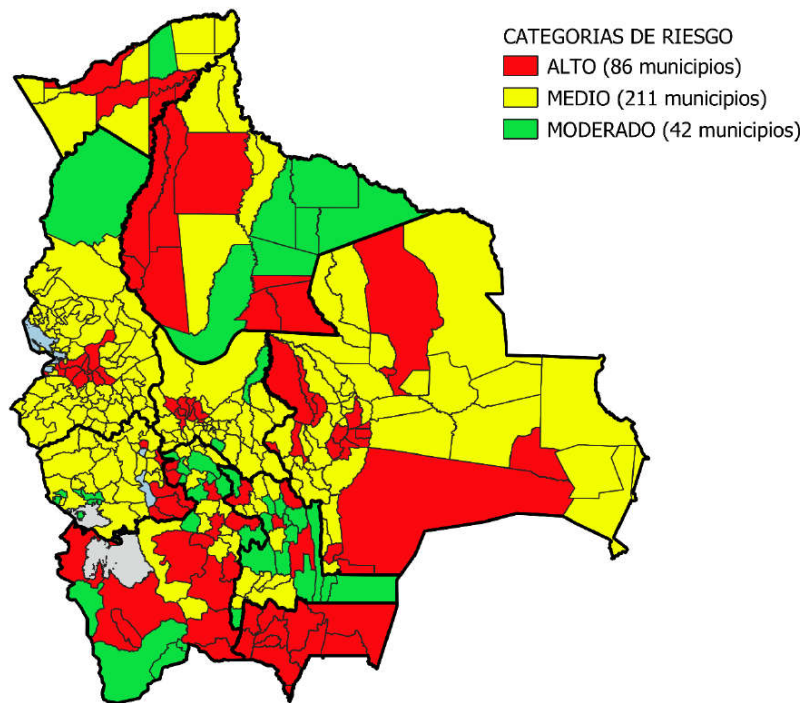

REPORTE 22

Departamento	Alto	Medio	Moderado	Total
Chuquisaca	4	11	14	29
La Paz	10	76	1	87
Cochabamba	10	35	2	47
Oruro	5	24	6	35
Potosí	15	13	12	40
Tarija	11	0	0	11
Santa Cruz	17	39	0	56
Beni	8	5	6	19
Pando	6	8	1	15
Total	86	211	42	339

REPORTE 23

Departamento	Alto	Medio	Moderado	Total
Chuquisaca	3	15	11	29
La Paz	9	77	1	87
Cochabamba	10	35	2	47
Oruro	4	25	6	35
Potosí	9	16	15	40
Tarija	11	0	0	11
Santa Cruz	9	47	0	56
Beni	6	4	9	19
Pando	5	9	1	15
Total	66	228	45	339

Según el Reporte N° 23, hay 66 municipios con Riesgo Alto, 228 municipios con Riesgo Medio y 45 municipios con Riesgo Moderado.

¿Cuántos municipios cambiaron de categoría de riesgo?

Cambio de categoría			Número de municipios
Alto	a	Medio	24
Alto	a	Moderado	2
Medio	a	Alto	5
Medio	a	Moderado	6
Moderado	a	Alto	1
Moderado	a	Medio	4
No cambiaron de categoría			297

En el Reporte N° 23, 42 municipios cambiaron de categoría de riesgo y 297 municipios no registraron cambio.

Mapa de municipios según categoría de riesgo (Reporte 22 vs. Reporte 23)

REPORTE 22

REPORTE 23

INSTITUCIONES FINANCIERAS DE DESARROLLO